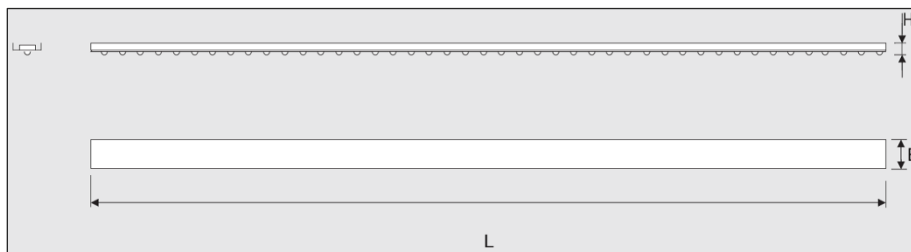

Anwendung

Das LEDOptix Lichtbandmodul PRO LINE ist der universelle Ersatz für Lichtbandsysteme aller Art. Das System ist für Neu- und Bestandsinstallationen gleichermaßen geeignet. Bei Bestandsinstallationen ist die Anpassung und damit der Erhalt des vorhandenen Tragschienensystems möglich. Mechanische und elektrische Kompatibilität besteht zu Lichtbandsystemen von Herstellern wie Trilux, Kandem, Zumtobel, SITECO etc. Unterschiedliche Abstrahlwinkel und eine flexible Leistungsanpassung ermöglichen die optimale Ausleuchtung und Anpassung an verschiedene Anforderungen.

Referenz	Leistung [W]	Abstrahlwinkel	Lichtfarbe [K]	Lichtstrom [lm]	Abmessungen [mm]			Gewicht [kg]
					H1	B	L	
200.100	26 – 80 W	30°	4000	3300 - 9200	44	64,5	1435	2,1
200.101	26 – 80 W	55°	4000	3300 - 9200	44	64,5	1435	2,1
200.102	26 – 80 W	100°	4000	3300 - 9200	44	64,5	1435	2,1
200.103	26 – 80 W	30°	5000	3300 - 9200	44	64,5	1435	2,1
200.104	26 – 80 W	55°	5000	3300 - 9200	44	64,5	1435	2,1
200.105	26 – 80 W	100°	5000	3300 - 9200	44	64,5	1435	2,1
200.106	26 – 80 W	30°	6000	3300 - 9200	44	64,5	1435	2,1
200.107	26 – 80 W	55°	6000	3300 - 9200	44	64,5	1435	2,1
200.108	26 – 80 W	100°	6000	3300 - 9200	44	64,5	1435	2,1