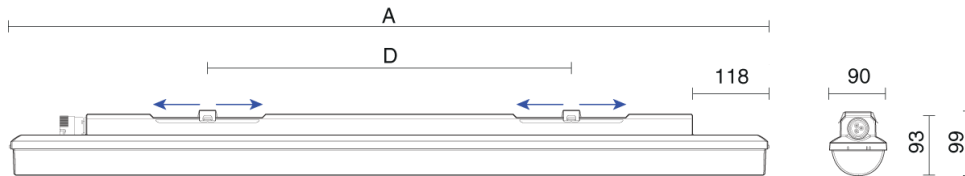

Technische Daten

Spannungsbereich	230 V AC	Betriebstemperatur	-20° ~ +45°C
Frequenzbereich	50/60 Hz	Lagertemperatur	-25° ~ +50°C
Abstrahlwinkel	90°	IP Schutzklasse	66
Farbwiedergabeindex (CRI)	> 80	Lebensdauer	50.000 Stunden (L90B10)
Effizienz	~ 133 lm/W	Garantie	5 Jahre
Elektrischer Anschluss	3- poliger Stecker	Material Gehäuse	Polycarbonat, schlagzäh
Lichtfarbe	4000 K	Farbe Gehäuse	Weiß

Erhältliche Varianten

22W/1175mm, 43W/1175mm, 27W/ 1455mm, 54W/1455mm

Referenz	Leistung [W]	Lichtfarbe [K]	Lichtstrom [lm]	Effizienz [lm/W]	Abmessungen [mm]	
					A	D
600.754	22	4000	2890	131	1175	420 - 700
600.755	43	4000	5710	133	1175	420 - 700
600.756	27	4000	3570	132	1445	700 - 980
600.757	54	4000	7170	133	1455	700 - 980